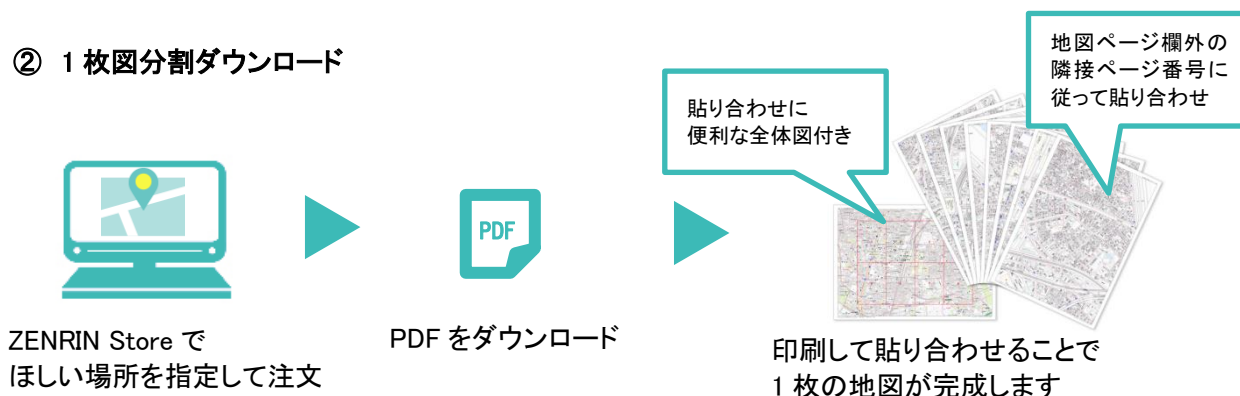

② 1枚図分割ダウンロード

■詳細 URL

公式オンラインショップ「ZENRIN Store」および「ゼンリン住宅地図出力サービス」については、下記よりご確認ください。

ZENRIN Store URL: <https://store.zenrin.co.jp/>

ゼンリン住宅地図出力サービス URL: <https://store.zenrin.co.jp/ext/j-mapos.html>

■10%OFF キャンペーンについて

新規提供開始に伴い、2019年2月5日(火)～2019年3月28日(木)まで、「ラージサイズ(広域) 1枚図」が 10%OFF で購入できる^(※3)キャンペーンを実施しております。

※3 「ラージサイズ(広域) 1枚図分割ダウンロード」は対象外です。