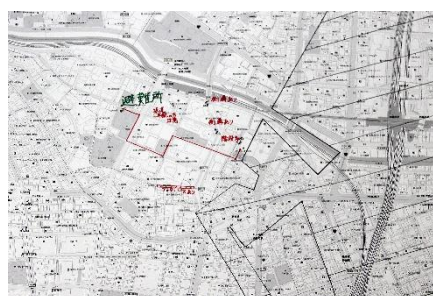

### ■「ゼンリン自主防災マップ」とは

「ゼンリン自主防災マップ」は、住民一人一人の方が、いざという時に「正しい避難判断」と「安全に速やかな避難」を行うことを支援する商品です。

この商品は、自主防災組織や自治会・町内会において、まち歩きで見つけた危険箇所を地図上に書き込むことで、情報の確認・共有ができ、事前に作成したオリジナル地図を見て、避難する際に活用できます。また、掲示板などに掲示する事で、避難訓練や避難時の情報共有の地図としても活用できます。

「ゼンリン自主防災マップ」の内容物※イメージ

まち歩きで避難時に危険な箇所を確認

まち歩きで調べたものを自治会や家庭で共有

地図に避難所、危険箇所を記入している様子※イメージ

「ゼンリン自主防災マップ」の完成例※イメージ

### ■「ゼンリン自主防災マップ」開発の背景

近年、台風などの水害が多発・甚大化する中、各個人で正しいタイミングでの避難判断が求められています。また新型コロナウイルスの感染対策として自治体指定の避難所の収容人数の制限などにより、分散避難が推奨されており、避難先の見直しが必要な状況となっております。避難場所や避難ルートなどを「地図」という有効なツールにあらかじめ記載、整理し、準備しておくことで、「いざという時に」安全に速やかに避難ができます。