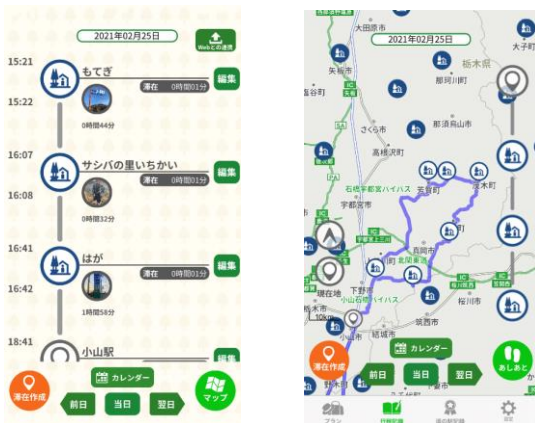

### ■「道の駅 旅案内全国地図」最終号

全国の道の駅の詳細情報を収録したロードマップ「道の駅 旅案内全国地図 2021年度版」を、2021年4月22日(木)より全国の書店、道の駅、ゼンリンのオンラインショップ「ZENRIN Store」等にて順次発売します。

最終号となる本冊では、2019年3月から2020年7月までに登録された道の駅35駅を総力特集します。おでかけ前の計画や寄り道の情報源としてご利用いただけます。また、特典として2022年3月31日まで「道ゆき」サービスを無料で利用可能となるクーポンコードを同封しています。

▲「道の駅 旅案内全国地図 2021年度版」表紙

<参考資料>

【「道ゆき」コンテンツ一覧】

①マップ事典

「道の駅 旅案内全国地図」の内容を踏襲した書籍です。全国の道の駅の位置や営業時間、名物から周辺情報まで、訪問目的に応じた情報を収集でき、道の駅めぐり旅のプラン作りをサポートいたします。

▲マップ辞典 地図面と記事面

②白地図

日本全国の道の駅の位置情報を掲載した白地図です。旅前のプランや旅後の記録を自由に書き込めます。

③ナビアプリ

旅前のプラン作成や旅中の行動記録をサポートするスマートフォン用ナビアプリです。経路探索機能を利用した所要時間確認や、GPSを利用した経路記録のほか、道の駅のチェックイン機能など、旅中でリアルタイムに記録を行えます。

▲ナビアプリ 使用イメージ

④Web サービス

ブラウザで利用可能な Web サービスでは、ナビアプリで取得した記録をもとに、思い出を簡単に分かりやすく整理・管理することができます。公開機能により、道の駅ファン同士での情報交換にもご活用いただけます。

▲Web サービス 使用イメージ

【サービス概要】

商品名	道ゆき	道の駅 旅案内全国地図 2021 年度版
価格(税込)	<p>初年度 1,320 円(税込)<sup>(※4)</sup></p> <p>利用可能期間: 入会から 2022 年 3 月 31 日まで</p> <p><b>2022 年 4 月 1 日以降</b> 3,960 円(税込) / 年</p>	1,320 円(税込)
発売日	2021 年 4 月 22 日(木)	
購入(登録)先	公式サイトより登録可能。 (2021 年 4 月 22 日 10 時~)	書店、ZENRIN Store、全国の道の駅、 Amazon.co.jp など
URL	<a href="https://www.zenrin.co.jp/product/category/michinoeki/michiyuki/index.html">https://www.zenrin.co.jp/product/category/michinoeki/michiyuki/index.html</a>	<a href="https://www.zenrin.co.jp/product/category/michinoeki/tabiannai/index.html">https://www.zenrin.co.jp/product/category/michinoeki/tabiannai/index.html</a>