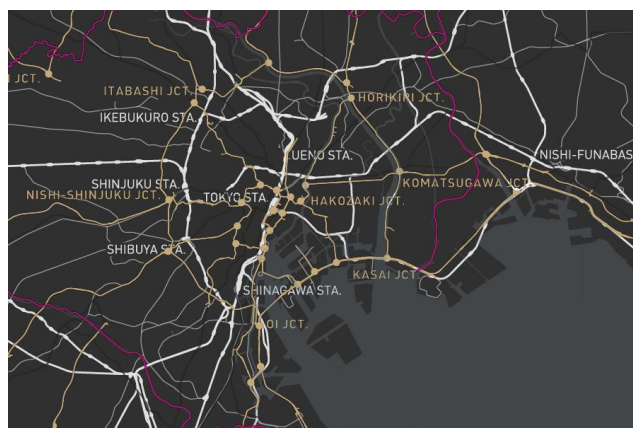

※1…Map Design GALLERY & LABは、2023年7月1日(土)より販売開始。

■鉄道や道路などの交通インフラで大都市圏をスタイリッシュにデザイン

「街まち Metropolitan series」は、大都市圏(関東、中京、近畿、北九州・福岡)をテーマにした地図デザインの文具です。都市の交通インフラの基盤ともいえる“道路網”と“鉄道網”の地図データを活用し、「メモパッド&ホルダーセット」「メモパッド」「A4クリアファイル」「多色ボールペン」の4つのアイテムで展開します。

・「街まち Metropolitan series」商品サイト: <https://www.mapdesigngallery.com/blogs/pickup/metropolitan>

<デザインの特長>

ゼンリンは、情報の種類ごとにデータを収集・整備しており、その特性を生かし、情報を組み合わせてデザインしています。「街まち Metropolitan series」は、都道府県の境界線や海・河川などの水域をあらわした「地形」、「道路網」、「鉄道網」の3種類を基本デザインとしています。

全エリア・全アイテムで60万分の1スケールの同一縮尺地図を採用しており、各エリアの規模感を見比べても楽しめます。

▲「関東大都市圏」

<エリアラインナップと主な範囲>

「関東大都市圏」…東京都を中心に、埼玉県、千葉県、神奈川県などの一部を含む範囲。

「中京大都市圏」…愛知県を中心に、岐阜県などの一部を含む範囲。

「近畿大都市圏」…大阪府を中心に、京都府、兵庫県などの一部を含む範囲。

「北九州・福岡大都市圏」…福岡県を中心に、佐賀県などの一部を含む範囲。