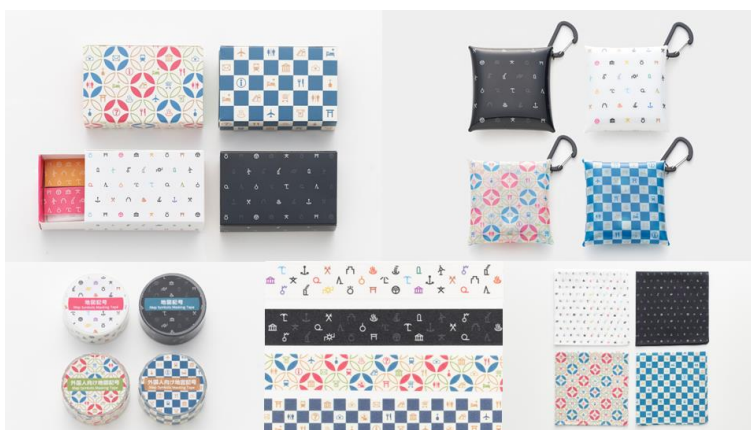

よく見ると地図記号！モノグラム風デザインの「地図記号シリーズ」に新アイテム登場 ～10月12日より開催の「文具女子博 pop-up in 梅田 2023」にて先行販売！～

株式会社ゼンリン(本社:福岡県北九州市、代表取締役社長:高山善司、以下ゼンリン)は、地図がデザインされた文具・雑貨を販売する「Map Design GALLERY」より「地図記号シリーズ」の新アイテムを、Map Design GALLERYオンラインストアおよび各店舗^(※1)にて、2023年11月2日(木)より販売開始します。

また、2023年10月12日(木)～2023年10月15日(日)の期間、阪神梅田本店8階催事場で開催される「文具女子博 pop-up in 梅田2023」にて先行販売します。

※1…店舗によって取り扱い商品は異なる場合があります。

▲「地図記号シリーズ」新アイテム

(上段左より)「マッチ箱付箋」「クリアケース」(下段左より)「マスキングテープ(商品・柄)」「ハンカチ」

■おしゃれなモノグラム風の柄は、よく見ると地図記号

「地図記号シリーズ」は、一般的な地図記号と外国人向け地図記号^(※2)をモチーフにデザインした商品です。新たに加わった“外国人向け地図記号”は、日本らしい七宝と市松模様を組み合わせたデザインです。

モノグラム風に見えるデザインは、よく見ると地図記号。子どもの頃に学習した地図記号を見て懐かしい気持ちになったり、お子様との会話のきっかけにもなったりと、大人も子どもも楽しむことができます。

※2 外国人向け地図記号…国土地理院が、地図に記載する地名等の英語表記ルール及び外国人向けの地図記号を検討し、平成28年1月7日～2月7日まで実施したパブリックコメントに寄せられた意見等を踏まえ、ホテルやレストランなど、外国人がよく訪れる施設の外国人向け地図記号(15施設)を決定したものです。

<デザインラインナップ>

▲地図記号 白

▲地図記号 黒

▲外国人向け地図記号
七宝

▲外国人向け地図記号
市松

<アイテムラインナップ>

「マッチ箱付箋」「クリアケース」「マスキングテープ」「ハンカチ」の4アイテム16商品が新たに加わりました。

▲マッチ箱付箋(全4種)
¥880(税込)