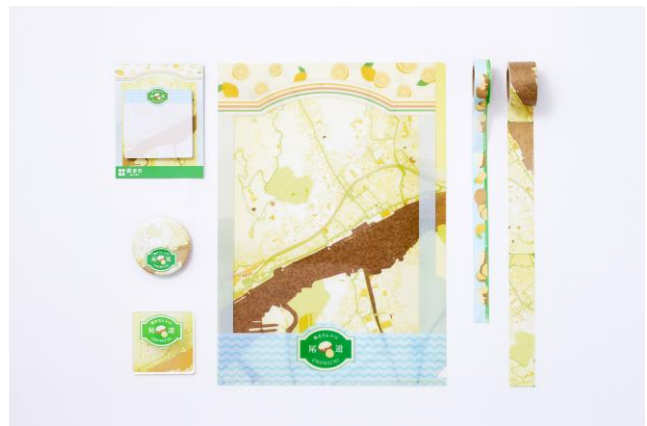

【尾道×レモンケーキ】

日本で初めて広島で作られたといわれる、どこか懐かしく形が愛らしいレモンケーキのさわやかなイメージでデザイン。