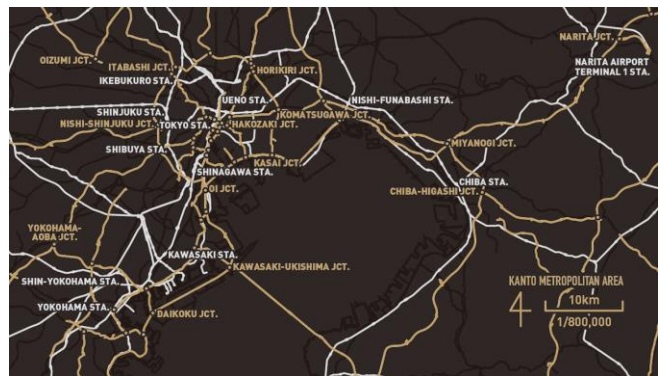

▲大都市圏(パスケースにデザイン)
札幌、関東、近畿、北九州・福岡の4エリアを展開
※画像は「関東大都市圏」

▲都市の総柄(コインケース、A4 バッグインバッグにデザイン)
日本の大都市圏・都市圏14か所の地図と
日本地図をアソートした総柄のデザイン

<アイテムの特徴: <https://www.mapdesigngallery.com/blogs/pickup/metropolitan>>

① パスケース ※箱付き

■デザイン詳細

・各大都市圏のデザイン

▲札幌大都市圏

▲関東大都市圏

▲近畿大都市圏

▲北九州・福岡大都市圏

・都市の総柄デザイン

<参考リンク>