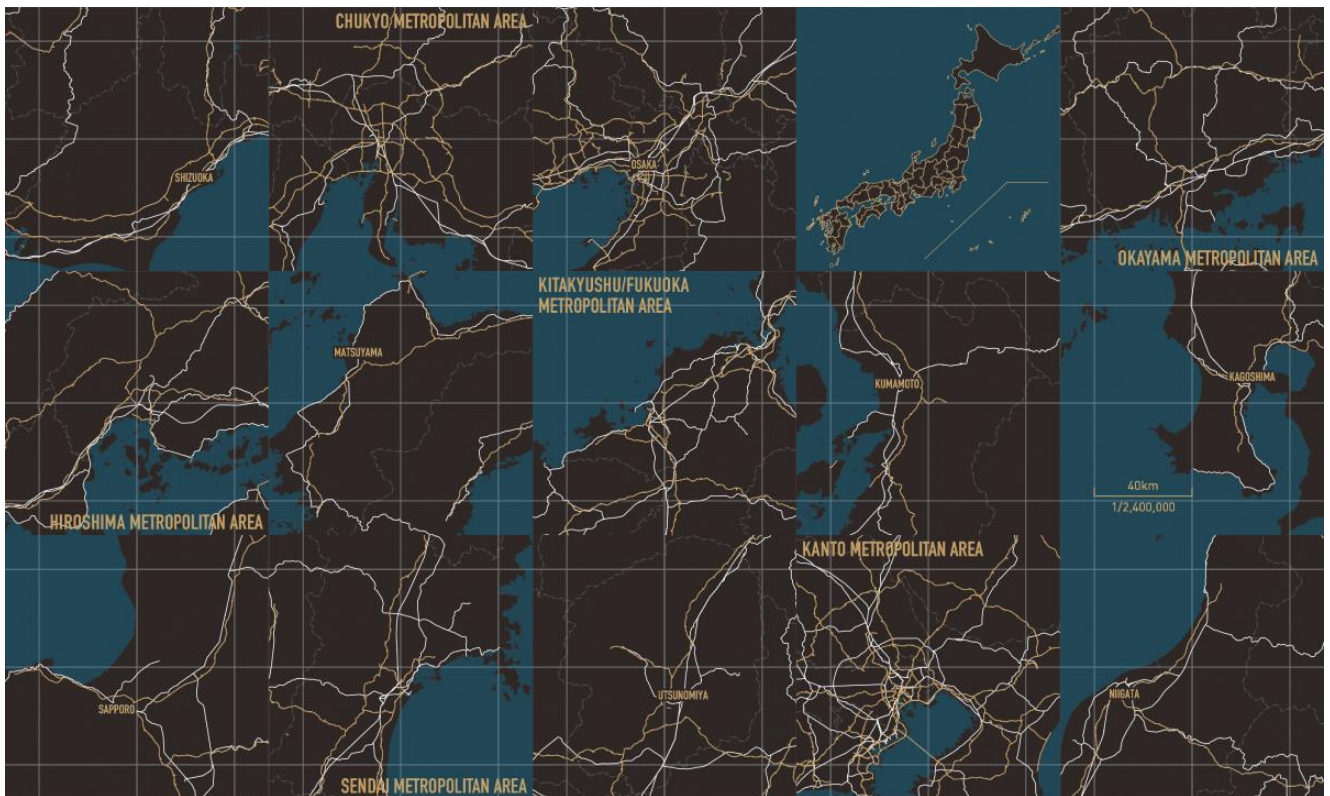

▲大都市圏(パスケースにデザイン)
札幌、関東、近畿、北九州・福岡の4エリアを展開
※画像は「関東大都市圏」

▲都市の総柄(コインケース、A4 バッグインバッグにデザイン)
日本の大都市圏・都市圏14か所の地図と
日本地図をアソートした総柄のデザイン

<アイテムの特徴: <https://www.mapdesigngallery.com/blogs/pickup/metropolitan>>

① パスケース ※箱付き

■デザイン詳細

・各大都市圏のデザイン

▲札幌大都市圏

▲関東大都市圏

▲近畿大都市圏

▲北九州・福岡大都市圏

・都市の総柄デザイン

<参考リンク>