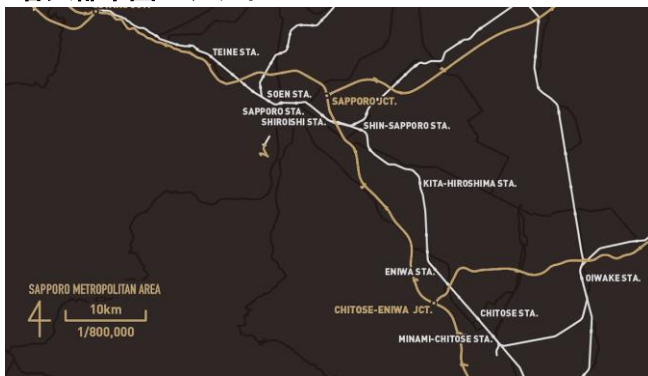

▲大都市圏(パスケースにデザイン)
札幌、関東、近畿、北九州・福岡の4エリアを展開
※画像は「関東大都市圏」

▲都市の総柄(コインケース、A4 バッグインバッグにデザイン)
日本の大都市圏・都市圏14か所の地図と
日本地図をアソートした総柄のデザイン

<アイテムの特徴: <https://www.mapdesigngallery.com/blogs/pickup/metropolitan>>

① パスケース ※箱付き

■デザイン詳細

・各大都市圏のデザイン

▲札幌大都市圏

▲関東大都市圏

▲近畿大都市圏

▲北九州・福岡大都市圏

・都市の総柄デザイン

<参考リンク>