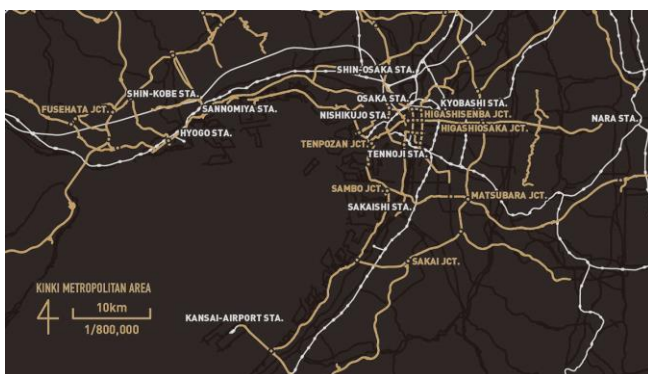

▲大都市圏(パスケースにデザイン)
札幌、関東、近畿、北九州・福岡の4エリアを展開
※画像は「関東大都市圏」

▲都市の総柄(コインケース、A4 バッグインバッグにデザイン)
日本の大都市圏・都市圏14か所の地図と
日本地図をアソートした総柄のデザイン

<アイテムの特徴: <https://www.mapdesigngallery.com/blogs/pickup/metropolitan>>

① パスケース ※箱付き

■デザイン詳細

・各大都市圏のデザイン

▲札幌大都市圏

▲関東大都市圏

▲近畿大都市圏

▲北九州・福岡大都市圏

・都市の総柄デザイン

<参考リンク>