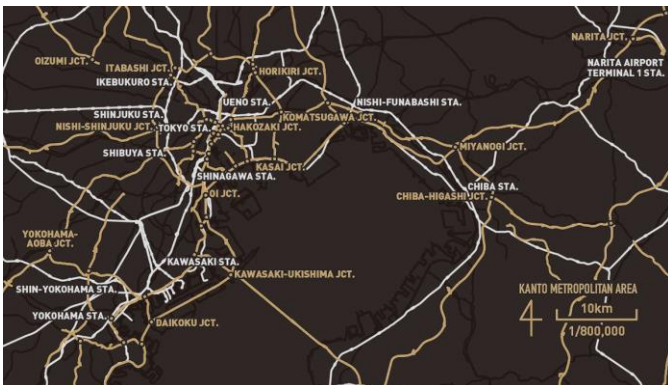

ゼンリンが手がける「Map Design GALLERY」新商品 父の日の贈り物にもぴったり！都市の交通インフラをモチーフにした地図柄アイテム ～ビジネスシーンで活躍するパスケース、コインケース、A4 バッグインバッグを新たにラインナップ～

株式会社ゼンリン(本社:福岡県北九州市、代表取締役社長:高山善司、以下ゼンリン)は、地図がデザインされた文具や雑貨を販売する当社ブランド「Map Design GALLERY」の新商品として、都市の交通インフラをモチーフにデザインした「メトロポリタンシリーズ」の新アイテムを、Map Design GALLERYオンラインストアおよび各店舗にて2024年5月31日(金)より販売開始します。ビジネスシーンでも活躍する「パスケース」「コインケース」「A4バッグインバッグ」をラインナップし、父の日ギフトとしてもおすすめです。

▲商品イメージ
ビジネスシーンで活躍するアイテムをラインナップ

▲使用イメージ
(上段)パスケース
(下段左から)A4 バッグインバッグ、コインケース

■鉄道や道路などの交通インフラで大都市圏・都市圏をシンプルにデザイン

本商品は、大都市圏・都市圏をテーマとし、交通インフラをモチーフにデザインしたアイテムです。ゼンリンが保有する、都道府県の境界線や海・河川などの水域をあらわした「地形」、「道路網」、「鉄道網」の3種類のデータを主に活用し、「大都市圏」と「都市の総柄」の2種類のデザインで展開しています。

▲大都市圏(パスケースにデザイン)
札幌、関東、近畿、北九州・福岡の4エリアを展開
※画像は「関東大都市圏」

▲都市の総柄(コインケース、A4 バッグインバッグにデザイン)
日本の大都市圏・都市圏14か所の地図と
日本地図をアソートした総柄のデザイン

<アイテムの特徴: <https://www.mapdesigngallery.com/blogs/pickup/metropolitan>>

① パスケース ※箱付き

■デザイン詳細

・各大都市圏のデザイン

▲札幌大都市圏

▲関東大都市圏

▲近畿大都市圏

▲北九州・福岡大都市圏

・都市の総柄デザイン

<参考リンク>