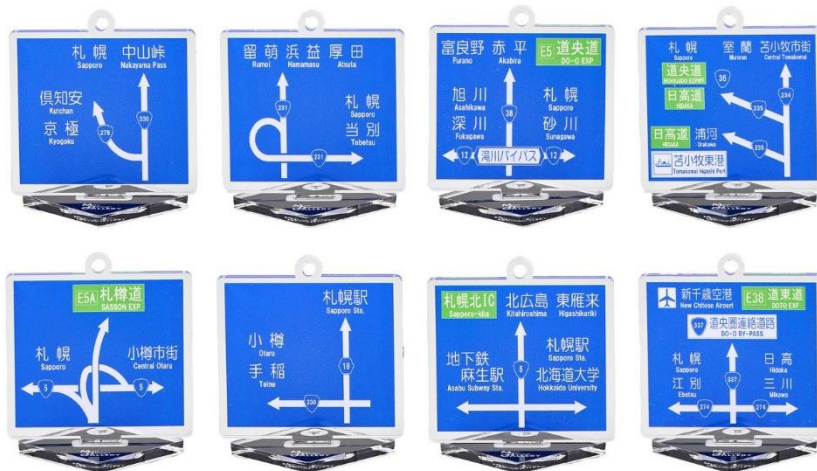

¥2,640(税込) ※7月下旬以降販売開始予定

都道府県型キーホルダーから北海道が新登場。アクリル素材のカラビナ型で、北海道らしいラベンダーカラーをベースにしています。

▲ラベンダーをモチーフにした北海道のキーホルダー

●タビマップシリーズ札幌

これから旅に訪れる場所を想像して楽しんだり、訪れた場所を思い出したり、“旅のわくわくを感じる”をコンセプトとして展開するタビマップシリーズより、札幌の観光名所とその場所の地図がセットになったアイテムが新登場。

▲フラットトートバッグ ¥1,980(税込)
※9月中旬以降販売開始予定

▲クリアファイルセット ¥825(税込)
※7月中旬以降販売開始予定

▲タオルハンカチ ¥1,320(税込)
※7月下旬以降販売開始予定

●新シリーズ追加！北海道エリア 方面看板アクリルスタンドキーホルダー カプセルトイ

(全8種) 各¥500(税込)

ゼンリンは、独自調査から収集・整備した地図データをナビメーカー等に提供しています。ゼンリン独自で収集した方面案内看板をアクリルスタンドキーホルダーにした人気シリーズより、北海道エリアを初めて販売します。