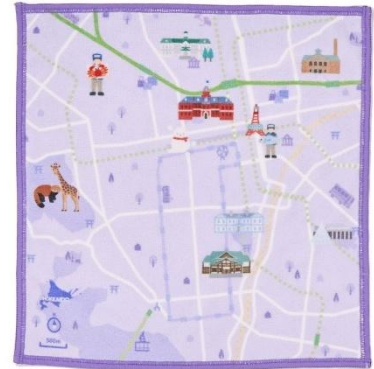

▲限定チャーム(表面)

▲限定チャーム(裏面)

●札幌市街図デザイン フラットトートバッグ ¥1,980(税込) ※7月中旬以降販売開始予定

札幌駅と市街地の実際の地図をデザインし、北海道を象徴する「ラベンダー」をカラーモチーフにしました。裏面には北海道のシルエットを刺繍しており、特別なワンポイントになっています。

▲フラットトートバッグ 表面 イメージ

▲フラットトートバッグ 裏面 イメージ

●「都道府県型キーホルダー」北海道デザイン

¥2,640(税込) ※7月下旬以降販売開始予定

都道府県型キーホルダーから北海道が新登場。アクリル素材のカラビナ型で、北海道らしいラベンダーカラーをベースにしています。

▲ラベンダーをモチーフにした北海道のキーホルダー

●タビマップシリーズ札幌

これから旅に訪れる場所を想像して楽しんだり、訪れた場所を思い出したり、“旅のわくわくを感じる”をコンセプトとして展開するタビマップシリーズより、札幌の観光名所とその場所の地図がセットになったアイテムが新登場。

▲フラットトートバッグ ¥1,980(税込)
※9月中旬以降販売開始予定

▲クリアファイルセット ¥825(税込)
※7月中旬以降販売開始予定

▲タオルハンカチ ¥1,320(税込)
※7月下旬以降販売開始予定

●新シリーズ追加！北海道エリア 方面看板アクリルスタンドキーホルダー カプセルトイ

(全8種) 各¥500(税込)

ゼンリンは、独自調査から収集・整備した地図データをナビメーカー等に提供しています。ゼンリン独自で収集した方面案内看板をアクリルスタンドキーホルダーにした人気シリーズより、北海道エリアを初めて販売します。