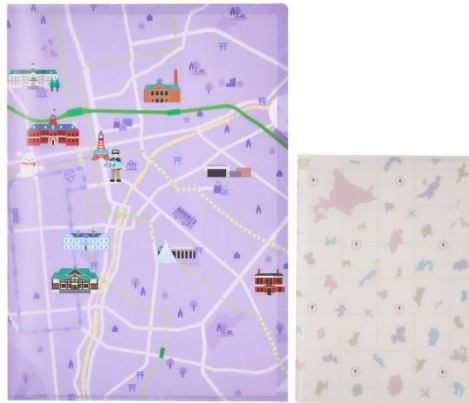

▲限定チャーム(表面)

▲限定チャーム(裏面)

●札幌市街図デザイン フラットトートバッグ ¥1,980(税込) ※7月中旬以降販売開始予定

札幌駅と市街地の実際の地図をデザインし、北海道を象徴する「ラベンダー」をカラーモチーフにしました。裏面には北海道のシルエットを刺繍しており、特別なワンポイントになっています。

▲フラットトートバッグ 表面 イメージ

▲フラットトートバッグ 裏面 イメージ

●「都道府県型キーホルダー」北海道デザイン

¥2,640(税込) ※7月下旬以降販売開始予定

都道府県型キーホルダーから北海道が新登場。アクリル素材のカラビナ型で、北海道らしいラベンダーカラーをベースにしています。

▲ラベンダーをモチーフにした北海道のキーホルダー

●タビマップシリーズ札幌

これから旅に訪れる場所を想像して楽しんだり、訪れた場所を思い出したり、“旅のわくわくを感じる”をコンセプトとして展開するタビマップシリーズより、札幌の観光名所とその場所の地図がセットになったアイテムが新登場。

▲フラットトートバッグ ¥1,980(税込)
※9月中旬以降販売開始予定

▲クリアファイルセット ¥825(税込)
※7月中旬以降販売開始予定

▲タオルハンカチ ¥1,320(税込)
※7月下旬以降販売開始予定

●新シリーズ追加！北海道エリア 方面看板アクリルスタンドキーホルダー カプセルトイ

(全8種) 各¥500(税込)

ゼンリンは、独自調査から収集・整備した地図データをナビメーカー等に提供しています。ゼンリン独自で収集した方面案内看板をアクリルスタンドキーホルダーにした人気シリーズより、北海道エリアを初めて販売します。

▲(左上から)北海道虻田郡喜茂別町字相川付近、北海道石狩市新港南2丁目付近、北海道滝川市東町1丁目付近、北海道苫小牧市宇沼ノ端付近、北海道小樽市銭函3丁目付近、北海道札幌市中央区北1条西3丁目付近、北海道札幌市北区北34条西4丁目1付近、北海道夕張郡長沼町東10線南付近

<参考資料>

■「Map Design GALLERY」 POP-UP STORE さっぽろ地下街 店舗概要

店舗名	「Map Design GALLERY」 POP-UP STORE さっぽろ地下街 (https://www.mapdesigngallery.com/pages/shoplist)				
出店期間	2026年7月3日(金)~10月13日(火)	営業時間	10:00~20:00	定休日	なし
所在地	〒060-0042 北海道札幌市中央区南2条西4丁目 ポールタウン  「Map Design GALLERY」 POP-UP STORE さっぽろ地下街				