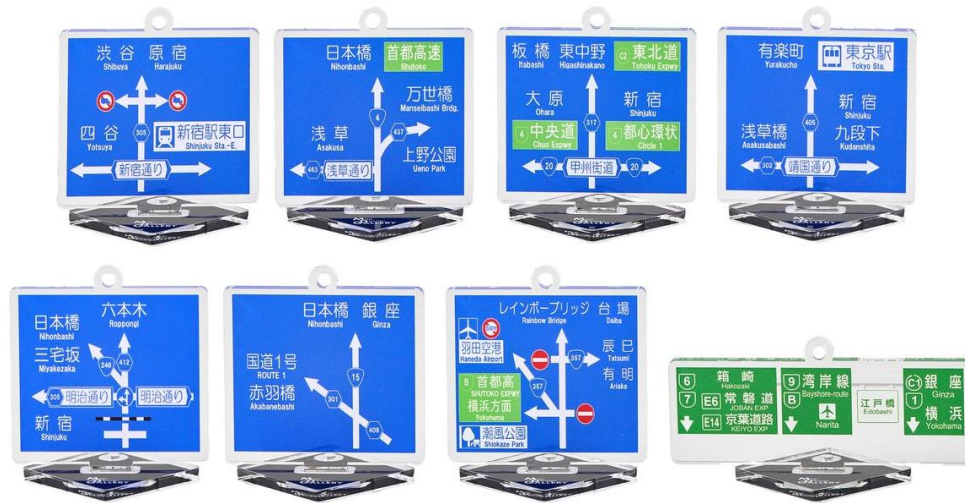

東京の名所やランドマーク、地図柄をデザインした限定商品や人気のカプセルトイシリーズ、日本全国47都道府県のご当地地図アイテムなど、ゼンリンならではの人気グッズを豊富に取り揃えています。

また、4,400円(税込)以上ご購入いただいたお客様には、先着100名様限定でビル(都庁)をカラーモチーフにした限定亚克力マグネット(非売品)をプレゼントします。

▲「Map Design GALLERY」POP-UP STORE
ダイバーシティ東京 プラザ限定配布
亚克力マグネット 先着 100 名様

▲裏面には東京都のシルエットを刺繍

●タオルハンカチ ¥1,320(税込)

▲表面には地図とランドマーク、裏面には47都道府県のシルエットをデザイン

●アクリルキーホルダー カプセルトイ (全5種) 各¥500(税込)

東京の観光名所とその場所の地図がセットになったアクリルキーホルダーが新登場。

▲(左上から)両国エリア、浅草エリア、浜松町エリア、東京駅・丸の内エリア、新宿エリア

▲使用イメージ

■人気シリーズに東京エリアが新登場！ 方面看板アクリルスタンドキーホルダー カプセルトイ(全8種)

単品 各¥500(税込)／コンプリートセット ¥4,000(税込)

ゼンリンは、独自調査から収集・整備した地図データをナビメーカー等に提供しています。ゼンリン独自で収集した方面案内看板をアクリルスタンドキーホルダーにした人気シリーズより、東京都内の観光地名が入った看板をセレクトして、販売します。

▲(左上から)東京都:新宿区新宿2丁目6付近、台東区東上野4丁目3付近、新宿区西新宿3丁目19付近、千代田区神田淡路町1丁目付近、渋谷区渋谷2丁目22付近、港区三田3丁目5付近、港区台場2丁目付近、中央区日本橋室町1丁目付近(特別仕様 JCT 看板デザイン)