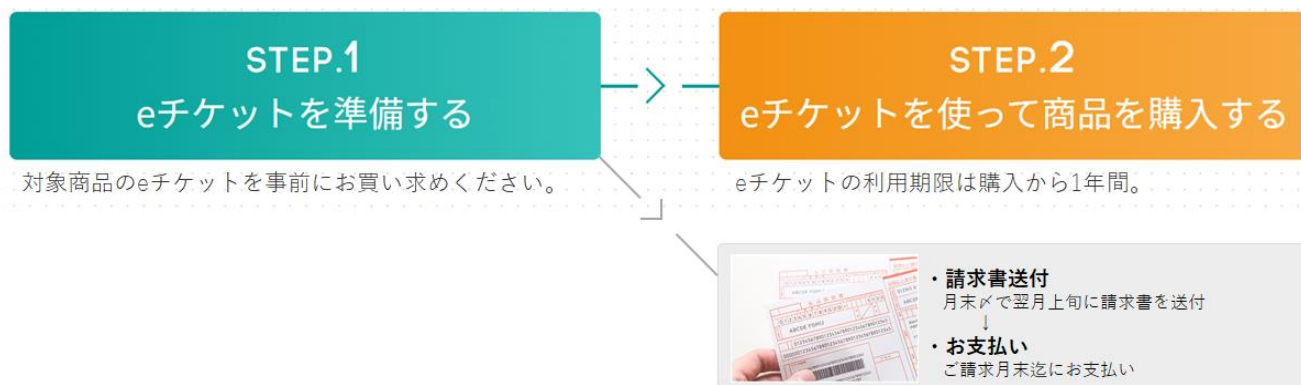

ゼンリンの住宅地図をインターネット経由でいつでも印刷
「ゼンリン住宅地図出力サービス」において、「eチケット」の販売を開始しました。
～サービス利用時の請求書払いが可能に～

株式会社ゼンリン(本社:福岡県北九州市、代表取締役社長:高山善司、以下ゼンリン)は、12月2日(木)より、ゼンリンの住宅地図をインターネット経由でいつでも印刷(出力)できるサービス「ゼンリン住宅地図出力サービス」において、「eチケット」の販売を開始しました。(ゼンリン公式オンラインショップ ZENRIN Store にて販売中)

「ゼンリン住宅地図出力サービス」は、必要な地図を必要な範囲だけ、ご自宅や職場のインターネット経由でいつでも印刷(出力)できるサービスです。不動産、建設、設計など、幅広い業界の皆様にご活用いただいております。

これまで、サービスにおける商品購入手段は“クレジットカード支払い”のみでしたが、お客様からご要望の声を受け、2021年10月21日より、5,500円(税込)以上の商品を購入した際の後払い(請求書払い)対応を開始しておりました。

そしてこの度、本日より販売を開始した「eチケット」をご利用いただく事で、5,500円(税込)未満の商品を購入した際も、後払い(請求書払い)が可能となりました。多様な購入方法の提供を通し、お客様の業務をサポートします。

【「ゼンリン住宅地図出力サービス eチケット」ご利用イメージ】

※ゼンリン公式オンラインショップ ZENRIN Store ゼンリン住宅地図出力サービス 商品詳細ページ:

<https://store.zenrin.co.jp/ext/j-mapos.html>