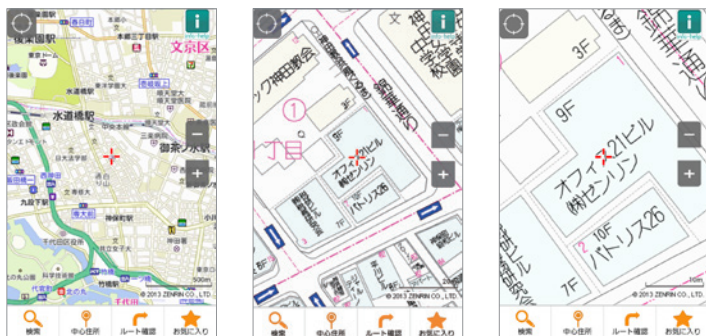

## ゼンリン住宅地図 スマートフォン

冊子版・PC版などと組み合わせて使うことで、  
よりプロフェッショナルな業務をサポートします。

※画像はイメージです。

ゼンリン住宅地図スマートフォンで、いつでもどこでも手元でチェック。

外出中の急な訪問先変更  
や、家から営業先まで直行す  
るときに。

カーナビで目的地周辺に  
来たものの、ピンポイントで配  
送先がわからないときに。

ビルの階数がわからなくて  
もテナント情報から確認。

資材置き場、駐車スペースな  
ど確認しながら現場へ。

ゼンリン住宅地図 スマートフォン 詳しくは **住宅地図 モバイル** で検索。

# 全国のゼンリン住宅地図があなたの手のひらに。 多彩な機能も搭載。

## 全国の詳細な住宅地図

一軒一軒、一戸一戸の建物名称・居住者名や番地を大縮尺の地図上に詳しく表示できます。また、フリースクロールでの地図表示、段階別の地図表示が可能です。