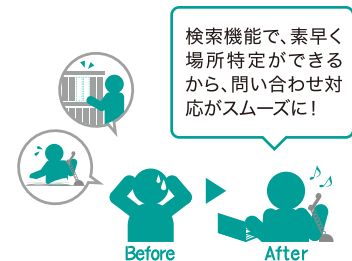

問い合わせ対応

現状の問題点・・・

- ●ほかの職員が使っていると使えない。
- ●電話をしながら場所を探すのに時間がかかる。

住宅地図forWebに変えると

- ●全職員がいつでも使える。
- ●マウス操作だけで場所を見つけられる。

住民サービスの向上